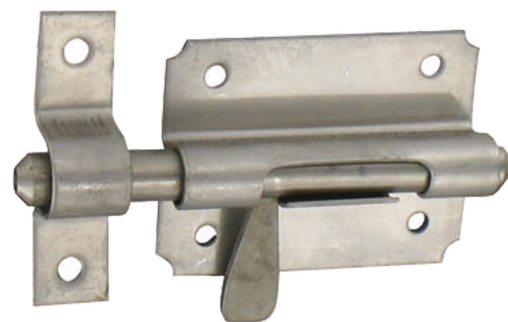

Les applications possibles sont :

Accessoires inox

Quincaillerie

Référence	Matériau	L	Ø pêne	Platine LxHxEp	H	Ø trou	EH x EL	C	Nb trous	Finition	GENCOD 3565920	Condit. par	Délai j
130708Q	inox 304	80	8	55x38x0,8	10	4,5	26x31	25	4	brut	15655 0	10	14
130711Q	inox 304	100	10	65x50x1	11,5	4,5	34x45	29	4	brut	15656 7	10	21
130713Q	inox 304	120	12	80x55x1	11,5	5	40x60	34	4	brut	15657 4	10	21
130715Q	inox 304	140	14	90x57x1,2	11,5	5	42x72	42	6	brut	15658 1	10	21
130710Q	316L	100	10	65x50x1	11,5	4,5	35x45	29	4	poli	15712 0	10	14
130712Q	316L	120	12	80x55x1	11,5	5	40x60	34	4	poli	15713 7	10	14
130714Q	316L	140	14	90x57x1,2	15,5	5	42x72	42	6	poli	15714 4	10	14