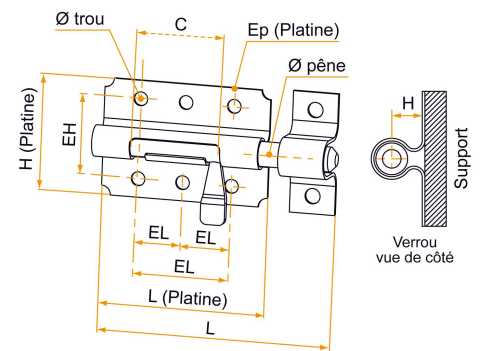

Les applications possibles sont :

Accessoires inox

Quincaillerie

Produits à commander chez :
BURGAUD SAS 147, rue des Paludiers Z.I. des Mares 85270 SAINT-HILAIRE-DE-RIEZ
email : commande@tirard-burgaud.com