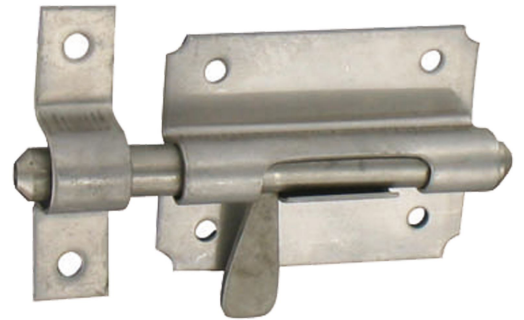

Les applications possibles sont :

Accessoires inox

Quincaillerie

Produits à commander chez :
BURGAUD SAS 147, rue des Paludiers Z.I. des Mares 85270 SAINT-HILAIRE-DE-RIEZ
email : commande@tirard-burgaud.com