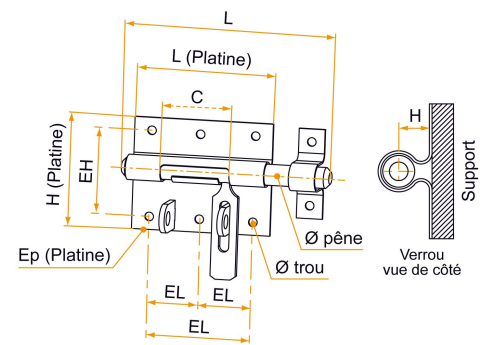

Les applications possibles sont :

Quincaillerie

ATTENTION

- Livré sans cadenas.

Produits à commander chez :
 BURGAUD SAS 147, rue des Paludiers Z.I. des Mares 85270 SAINT-HILAIRE-DE-RIEZ
 email : commande@tirard-burgaud.com

Les applications possibles sont :

Quincaillerie

Référence	L	Ø pêne	Platine LxHxEp	H	Ø trou	EH x EL	C	Nb trous	Finition	GENCOD 3565920	Condit. par	Délai j
130622Q	100	10	65x60x1	11,5	4,5	44x45	29	4	Zn noir	15645 1	10	14
130322Q	100	10	65x60x1	11,5	4,5	44x45	29	4	Zn blanc	15616 1	10	14
130624Q	120	12	80x65x1	11,5	5	50x60	33,5	4	Zn noir	15646 8	10	14
130324Q	120	12	80x65x1	11,5	5	50x60	33,5	4	Zn blanc	15617 8	10	14
130626Q	140	14	90x67x1,2	15,5	5	52x72	42	6	Zn noir	15647 5	10	14
130326Q	140	14	90x67x1,2	15,5	5	52x72	42	6	Zn blanc	15618 5	10	14
130628Q	160	16	100x70x1,2	16	5	54x76	51	6	Zn noir	15648 2	10	35
130328Q	160	16	100x70x1,2	16	5	54x76	51	6	Zn blanc	15619 2	10	14
130330Q	180	18	100x73x1,2	17,5	5	53,5x76	51	6	Zn blanc	15620 8	10	14