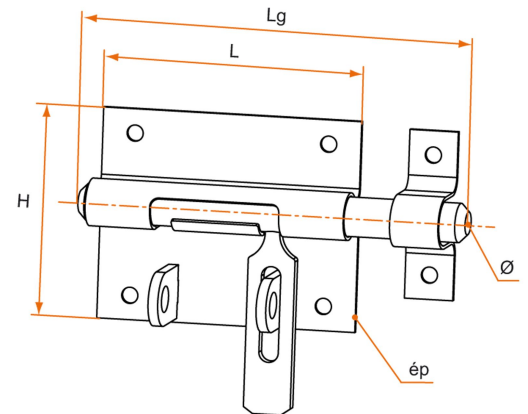

ATTENTION

- Livré sans cadenas.

Produits à commander chez :
BURGAUD SAS 147, rue des Paludiers Z.I. des Mares 85270 SAINT-HILAIRE-DE-RIEZ
email : commande@tirard-burgaud.com