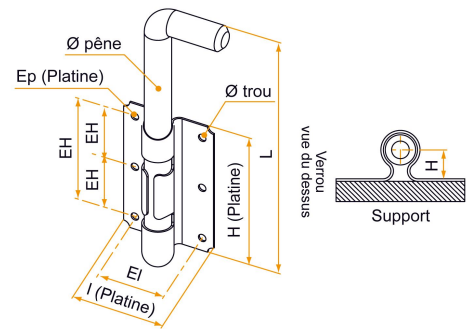

Les applications possibles sont :

Quincaillerie

Produits à commander chez :
BURGAUD SAS 147, rue des Paludiers Z.I. des Mares 85270 SAINT-HILAIRE-DE-RIEZ
email : commande@tirard-burgaud.com

Les applications possibles sont :

Quincaillerie

Référence	L	Ø pêne	Platine lxHxEp	H	Ø trou	EH x EI	C	Nb trous	Finition	GENCOD 3565920	Condit. par	Délai j
130340Q	120	10	45x65x1	10,5	4,5	31,5x44,5	28	4	Zn blanc	15621 5	10	14
130342Q	145	12	51x80x1	12,5	5	34x60	33	4	Zn blanc	15622 2	10	14
130344Q	165	14	60x90x1,2	14	5	45x72	42	6	Zn blanc	15623 9	10	21
130346Q	175	16	60x90x1,2	14	5	45x72	42	6	Zn blanc	14939 2	10	21

Multi-RAL : préciser votre couleur à la commande (<https://www.couleursral.fr/ral-classic>)