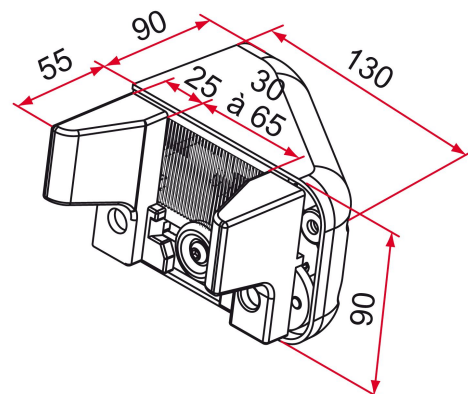

Les applications possibles sont :

Portails coulissants

Caractéristiques

- Réversible
- Avaloirs en caoutchouc évitant marquages ou rayures sur le portail
- Equerre en inox de 5 mm
- Capot en aluminium
- Brosse en nylon noir pour protéger l'ouverture du boîtier
- Pour portail bois, PVC ou aluminium d'une épaisseur de 30 à 65 mm (par réglage des avaloirs)