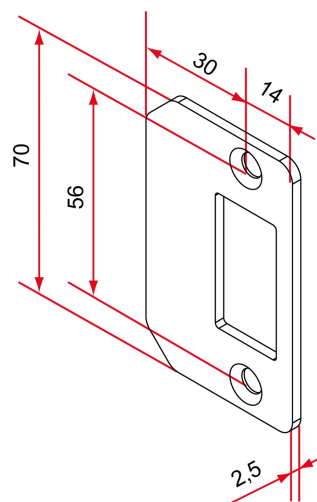

Les applications possibles sont :

Portails battants

Caractéristiques

- En inox 304
- Réversible
- Compatible avec toutes les serrures GK

Produits à commander chez :
 TIRARD SAS 16, Avenue du Vimeu Vert Z.A. du Vimeu Industriel 80210
 FEUQUIERES-EN-VIMEU
 email : commande@tirard-burgaud.com