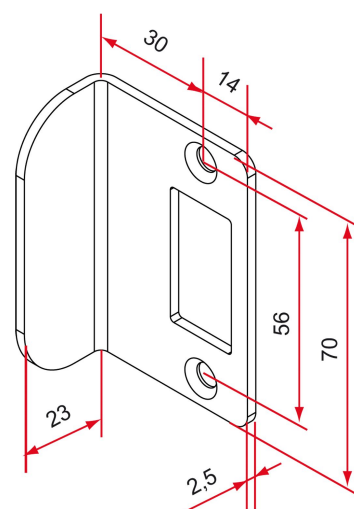

Les applications possibles sont :

Portails battants

Caractéristiques

- En inox 304
- Réversible
- Compatible avec toutes les serrures GK

Produits à commander chez :
 TIRARD SAS 16, Avenue du Vimeu Vert Z.A. du Vimeu Industriel 80210
 FEUQUIERES-EN-VIMEU
 email : commande@tirard-burgaud.com