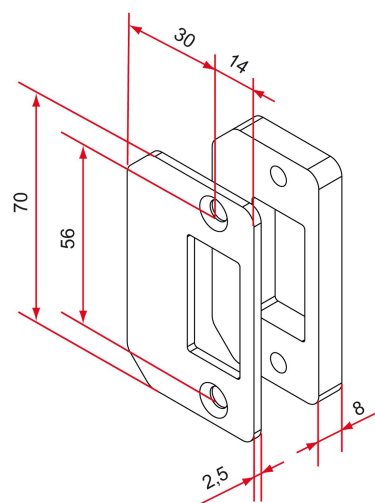

Les applications possibles sont :

Portails battants

Caractéristiques

- En inox 304
- Cale en composite
- Réversible
- Compatible avec toutes les serrures GK

Produits à commander chez :
TIRARD SAS 16, Avenue du Vimeu Vert Z.A. du Vimeu Industriel 80210
FEUQUIERES-EN-VIMEU
email : commande@tirard-burgaud.com