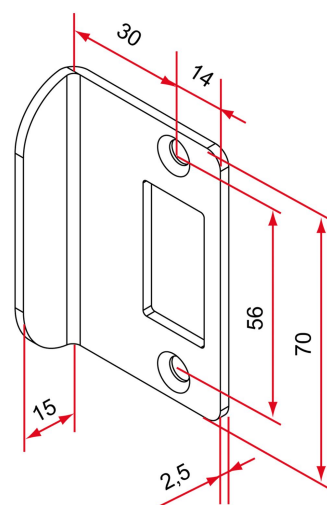

Les applications possibles sont :

Portails battants

Caractéristiques

- En inox 304
- Réversible
- Compatible avec toutes les serrures GK

Produits à commander chez :
TIRARD SAS 16, Avenue du Vimeu Vert Z.A. du Vimeu Industriel 80210
FEUQUIERES-EN-VIMEU
email : commande@tirard-burgaud.com