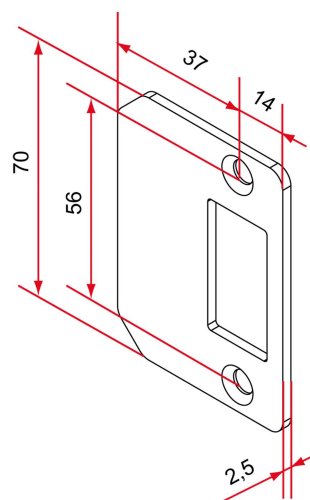

## Caractéristiques

- En inox 304
- Réversible
- Compatible avec toutes les serrures GK

Produits à commander chez :  
 TIRARD SAS 16, Avenue du Vimeu Vert Z.A. du Vimeu Industriel 80210  
 FEUQUIERES-EN-VIMEU  
 email : [commande@tirard-burgaud.com](mailto:commande@tirard-burgaud.com)