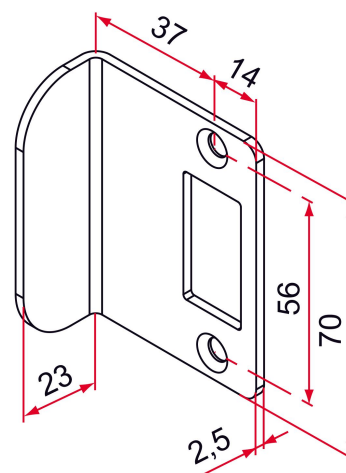

Les applications possibles sont :

Portails battants

Caractéristiques

- En inox 304
- Réversible
- Cale en composite
- Compatible avec toutes les serrures GK

Produits à commander chez :
 TIRARD SAS 16, Avenue du Vimeu Vert Z.A. du Vimeu Industriel 80210
 FEUQUIERES-EN-VIMEU
 email : commande@tirard-burgaud.com