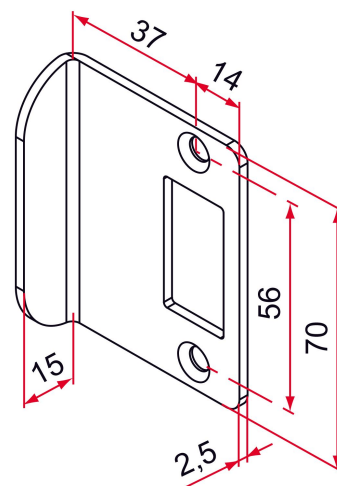

## Caractéristiques

- En Inox 304
- Réversible
- Compatible avec toutes les serrures GK

Produits à commander chez :  
TIRARD SAS 16, Avenue du Vimeu Vert Z.A. du Vimeu Industriel 80210  
FEUQUIERES-EN-VIMEU  
email : [commande@tirard-burgaud.com](mailto:commande@tirard-burgaud.com)