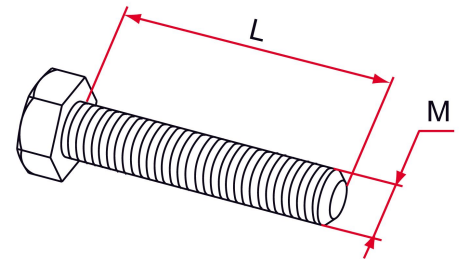

Les applications possibles sont :

Accessoires
communs pour
portails

Caractéristiques

- En acier traité GEOMET®
- Vis pour fixation sabots, gonds ... avec cheville acier.

Produits à commander chez :
TIRARD SAS 16, Avenue du Vimeu Vert Z.A. du Vimeu Industriel 80210
FEUQUIERES-EN-VIMEU
email : commande@tirard-burgaud.com

Les applications possibles sont :

Accessoires
communs pour
portails

Référence	M x L	Finition	GENCOD 3661598	Condit. par	Délai j
UA000025	6 x 50	geomet	02370 2	100	10
UA000026	8 x 60	geomet	02371 9	100	7