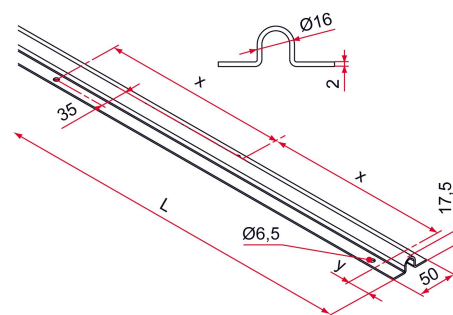

Les applications possibles sont :

Portails coulissants

Caractéristiques

- À fixer au sol par vis ou par patte de scellement (non fournies).

ATTENTION

- Ne peut être déconditionné.

Produits à commander chez :
 TIRARD SAS 16, Avenue du Vimeu Vert Z.A. du Vimeu Industriel 80210
 FEUQUIERES-EN-VIMEU
 email : commande@tirard-burgaud.com

Les applications possibles sont :

Portails coulissants

Référence	L	X	Y	Matériau	Finition	GENCOD 3661598	Condit. par	Délai j
NN116070	3000	240	60	acier	galvanisé	04281 9	150	7
NN116075	3500	230	25	acier	galvanisé	04310 6	150	7
NN116078	4000	230	45	acier	galvanisé	04443 1	150	7
NN401070	3000	240	60	inox 304	brut	04327 4	50	7
NN401075	3500	230	25	inox 304	brut	04328 1	50	7