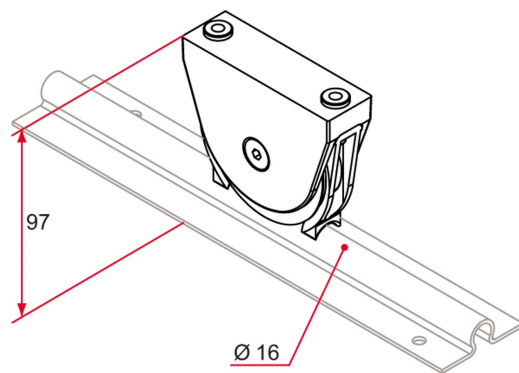

Les applications possibles sont :

Portails coulissants

Caractéristiques

- Chape en aluminium poudré
- Galet en acier zingué
- Charge admissible par galet : 200 Kg

Produits à commander chez :
 TIRARD SAS 16, Avenue du Vimeu Vert Z.A. du Vimeu Industriel 80210
 FEUQUIERES-EN-VIMEU
 email : commande@tirard-burgaud.com

Galet - Ø80 - sans plaque de fixation avec protection - en applique pour rail en forme de U et oméga

Les applications possibles sont :

Portails coulissants

Référence	Matériau galet	Finition	GENCOD 3661598	Condit. par	Délai j
NZ192020P	acier	9005-80%	04332 8	1	14