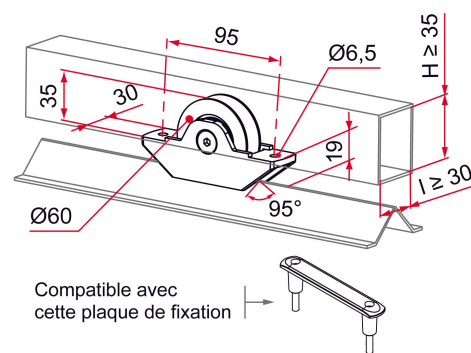

Les applications possibles sont :

Portails coulissants

Caractéristiques

- Chape et platine en aluminium poudré
- Galet acier zingué
- Charge admissible par galet 200 Kg
- Avec visserie traitée anti-corrosion (Géomet®)

Astuce

- La plaque de fixation (voir schéma) est compatible avec ce galet.
- Répond à la norme NF EN13241-1.

Produits à commander chez :
 TIRARD SAS 16, Avenue du Vimeu Vert Z.A. du Vimeu Industriel 80210
 FEUQUIERES-EN-VIMEU
 email : commande@tirard-burgaud.com