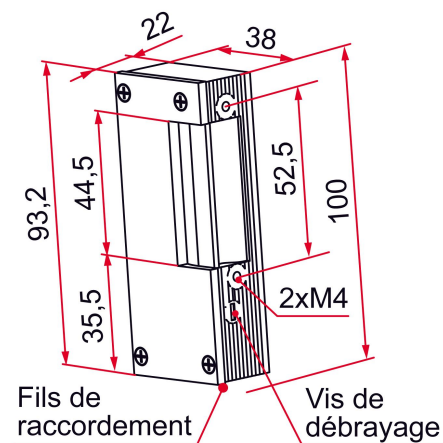

Les applications possibles sont :

Portails battants

Caractéristiques

- Débrayable
- Non réglable
- Gâche renforcée (effort de maintien 300 Kg)

Produits à commander chez :
 TIRARD SAS 16, Avenue du Vimeu Vert Z.A. du Vimeu Industriel 80210
 FEUQUIERES-EN-VIMEU
 email : commande@tirard-burgaud.com

Gâche électrique IP65 étanche en applique pour portillon - modèle gauche

Les applications possibles sont :

Portails battants

Référence	Voltage	Finition	GENCOD 3661598	Condit. par	Délai j
GN701020	12V	brut	04336 6	1	7
GN701040	24V	brut	05733 2	1	7