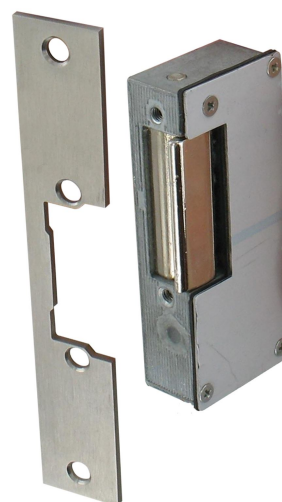

Les applications possibles sont :

Portails battants

Caractéristiques

- Têteière en inox 304
- Débrayable
- Non réglable

ATTENTION

À installer sur pilier en aluminium.

Produits à commander chez :
 TIRARD SAS 16, Avenue du Vimeu Vert Z.A. du Vimeu Industriel 80210
 FEUQUIERES-EN-VIMEU
 email : commande@tirard-burgaud.com

Gâche électrique IP65 étanche à encastrer avec tétière - modèle droit

Les applications possibles sont :

Portails battants

Référence	Voltage	Finition	GENCOD 3661598	Condit. par	Délai j
GN701110	12V	brossé	04337 3	1	7
GN701130	24V	brossé	05736 3	1	7