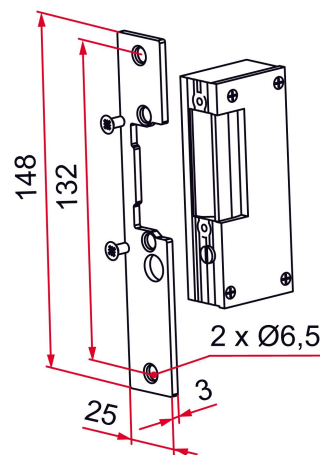

Les applications possibles sont :

Portails battants

Caractéristiques

- Têteière en inox 304
- Débrayable
- Non réglable

ATTENTION

À installer sur pilier en aluminium.

Produits à commander chez :
 TIRARD SAS 16, Avenue du Vimeu Vert Z.A. du Vimeu Industriel 80210
 FEUQUIERES-EN-VIMEU
 email : commande@tirard-burgaud.com

Gâche électrique IP65 étanche à encastrer avec tétière - modèle droit

Les applications possibles sont :

Portails battants

Référence	Voltage	Finition	GENCOD 3661598	Condit. par	Délai j
GN701110	12V	brossé	04337 3	1	7
GN701130	24V	brossé	05736 3	1	7