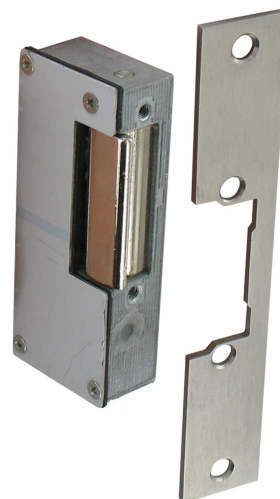

## Caractéristiques

- Tèteière en inox 304
- Débrayable
- Non réglable

# Gâche électrique IP65 étanche à encastrer avec tétière - modèle gauche

Les applications possibles sont :

Portails battants

Référence	Voltage	Finition	GENCOD 3661598	Condit. par	Délai j
GN701120	12V	brossé	04338 0	1	7
GN701140	24V	brossé	05735 6	1	7