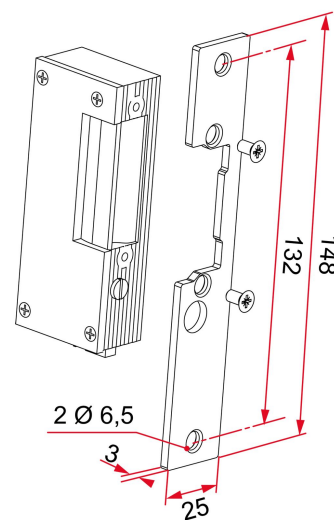

ATTENTION

À installer sur pilier en aluminium.

Produits à commander chez :
TIRARD SAS 16, Avenue du Vimeu Vert Z.A. du Vimeu Industriel 80210
FEUQUIERES-EN-VIMEU
email : commande@tirard-burgaud.com