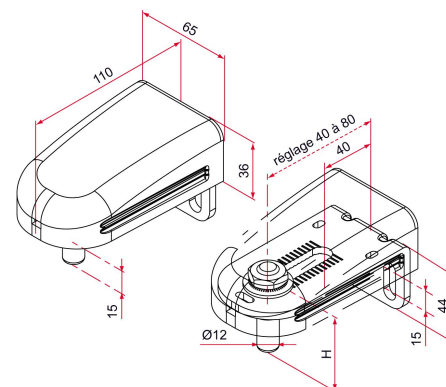

Les applications possibles sont :

Portails battants

Caractéristiques

- Gond avec embase en acier zingué + poudré

Astuce

- Pour d'autres RAL, veuillez nous consulter.
 - Cdt /20 : En vrac dans un carton, 1 sachet de visserie, 1 sachet de 20 platines et 1 sachet de 20 carénages (pour la version carénée) + notice.

Produits à commander chez :
 TIRARD SAS 16, Avenue du Vimeu Vert Z.A. du Vimeu Industriel 80210
 FEUQUIERES-EN-VIMEU
 email : commande@tirard-burgaud.com

Gond platine en L avec carénage en composite - H.36 - réglage 40 à 80 - pivot Ø12, H.25