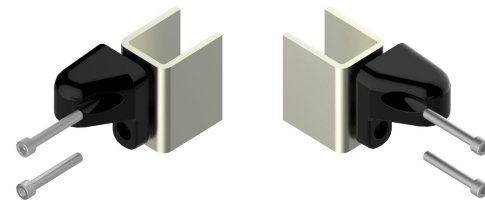

Les applications possibles sont :

Portails battants

Caractéristiques

- Oreille en aluminium
- Entretoises et insert en acier zingué
- Bague anti-friction en composite Ø12

Astuce

- Les oreilles à visser avec leurs inserts de fixation sont spécifiques à certains profilés à cadre intégré du marché, (nous consulter). Pour une bonne tenue de cette articulation sur le vantail, il est impératif de monter ces oreilles avec un insert dans le cadre intégré.

Les applications possibles sont :

Portails battants

Référence	Oreille	Finition	GENCOD 3661598	Condit. par	Délai j
NE692205	gauche	9005-80%	04342 7	1	14
NE690205	gauche	9010-30%	04341 0	1	14
NE692105	droite	9005-80%	04340 3	1	14
NE690105	droite	9010-30%	04339 7	1	14