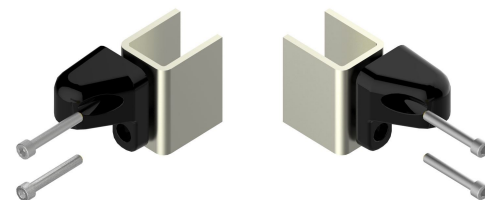

Les applications possibles sont :

Portails battants

Caractéristiques

- Oreille en aluminium
- Entretoises et insert en acier zingué
- Bague anti-friction en composite Ø12

Astuce

- Les oreilles à visser avec leurs inserts de fixation sont spécifiques à certains profilés à cadre intégré du marché, (nous consulter). Pour une bonne tenue de cette articulation sur le vantail, il est impératif de monter ces oreilles avec un insert dans le cadre intégré.

Les applications possibles sont :

Portails battants

Référence	Oreille	Finition	GENCOD 3661598	Condit. par	Délai j
NE692205	gauche	9005-80%	04342 7	1	14
NE690205	gauche	9010-30%	04341 0	1	14
NE692105	droite	9005-80%	04340 3	1	14
NE690105	droite	9010-30%	04339 7	1	14