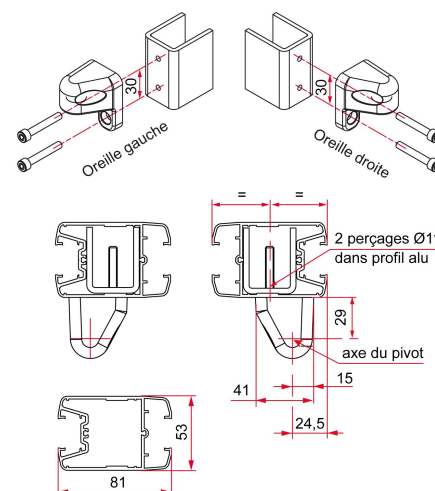

Les applications possibles sont :

Portails battants

Caractéristiques

- Oreille en aluminium
- Entretoises et insert en acier zingué
- Bague anti-friction en composite Ø12

Astuce

- Les oreilles à visser avec leurs inserts de fixation sont spécifiques à certains profilés à cadre intégré du marché, (nous consulter). Pour une bonne tenue de cette articulation sur le vantail, il est impératif de monter ces oreilles avec un insert dans le cadre intégré.

Les applications possibles sont :

Portails battants

Référence	Oreille	Finition	GENCOD 3661598	Condit. par	Délai j
NE692205	gauche	9005-80%	04342 7	1	14
NE690205	gauche	9010-30%	04341 0	1	14
NE692105	droite	9005-80%	04340 3	1	14
NE690105	droite	9010-30%	04339 7	1	14