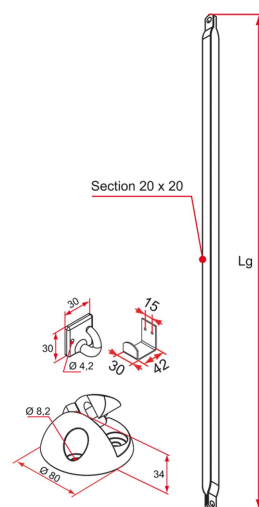

Les applications possibles sont :

Portails battants

Caractéristiques

- Section de 20x20 mm
- Vendue avec support laiton, crochet cupro-aluminium et boîtier coccinelle

Produits à commander chez :
 TIRARD SAS 16, Avenue du Vimeu Vert Z.A. du Vimeu Industriel 80210
 FEUQUIERES-EN-VIMEU
 email : commande@tirard-burgaud.com

Kit complet barre de contreventement acier avec crochet et boîtier Coccinelle

Les applications possibles sont :

Portails battants

Référence	L	Finition	GENCOD 3661598	Condit. par	Délai j
QN192024Q	1200	9005-80%	03391 6	1	7
QN191021	1200	9016-80%	05327 3	1	7
QN192025	1500	9005-80%	05330 3	1	7
QN191022	1500	9016-80%	05328 0	1	7
QN192026	1900	9005-80%	05331 0	1	7
QN191023	1900	9016-80%	05329 7	1	7