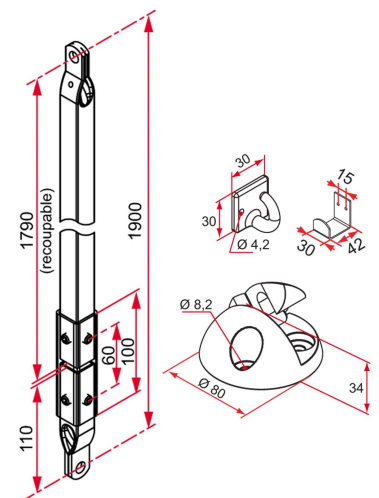

Les applications possibles sont :

Portails battants

Caractéristiques

- Section de 20x20 mm
- Vendue avec support laiton, crochet cupro-aluminium et boîtier coccinelle

Produits à commander chez :
TIRARD SAS 16, Avenue du Vimeu Vert Z.A. du Vimeu Industriel 80210
FEUQUIERES-EN-VIMEU
email : commande@tirard-burgaud.com

Kit complet barre de contreventement recoupable inox 304 avec crochet et boîtier Coccinelle

Les applications possibles sont :

Portails battants

Référence	L	Finition	GENCOD 3661598	Condit. par	Délai j
QN492030	1900	9005-80%	04202 4	1	14
QN491030	1900	9016-80%	04201 7	1	14
QN401030	1900	brut	04203 1	1	7