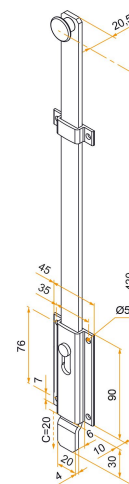

- En aluminium
- Extrémité contre-coudée

Produits à commander chez :
BURGAUD SAS 147, rue des Paludiers Z.I. des Mares 85270 SAINT-HILAIRE-DE-RIEZ
email : commande@tirard-burgaud.com

Les applications possibles sont :