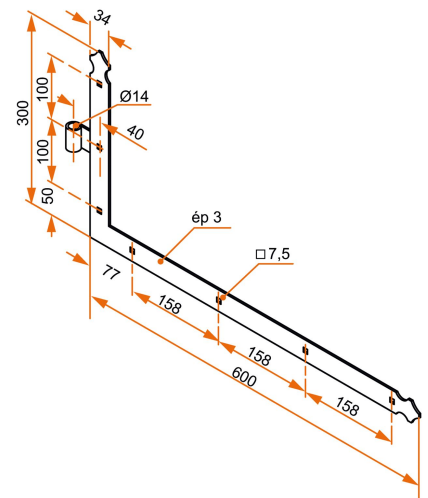

Produits à commander chez :
BURGAUD SAS 147, rue des Paludiers Z.I. des Mares 85270 SAINT-HILAIRE-DE-RIEZ
email : commande@tirard-burgaud.com