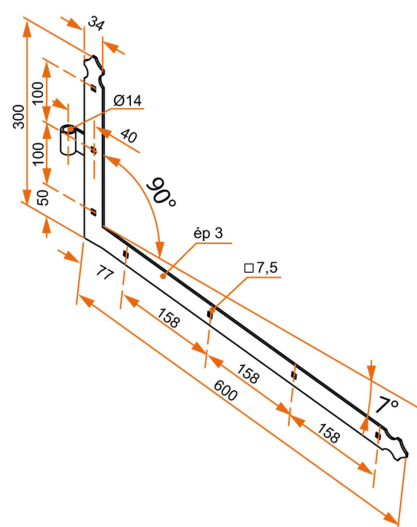

Produits à commander chez :
BURGAUD SAS 147, rue des Paludiers Z.I. des Mares 85270 SAINT-HILAIRE-DE-RIEZ
email : commande@tirard-burgaud.com