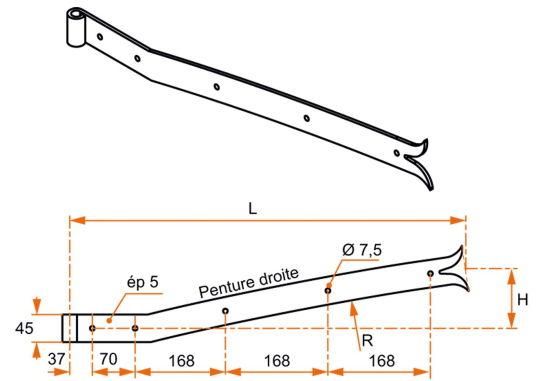

Les applications possibles sont :

Produits à commander chez :
BURGAUD SAS 147, rue des Paludiers Z.I. des Mares 85270 SAINT-HILAIRE-DE-RIEZ
email : commande@tirard-burgaud.com

Les applications possibles sont :

Portails battants

Référence	L	Finition	Sens de montage	H/R	GENCOD 3565920	Condit. par	Délai j
3118571	490	Zn+9005-30%	gauche	93/2040	18094 4	10	SD
3118561	490	Zn+9005-30%	droit	93/2040	11382 9	10	SD
311881	490	Zn+9005-30%	gauche	122/1090	05041 4	10	SD
311880	490	Zn+9005-30%	droit	122/1090	04804 6	10	SD
3118651	660	Zn+9005-30%	gauche	90/5390	18096 8	10	SD
3118641	660	Zn+9005-30%	droit	90/5390	18095 1	10	SD
311883	660	Zn+9005-30%	gauche	107/3448	05044 5	10	SD
311882	660	Zn+9005-30%	droit	107/3448	04805 3	10	SD

Multi-RAL : préciser votre couleur à la commande (<https://www.couleursral.fr/ral-classic>)