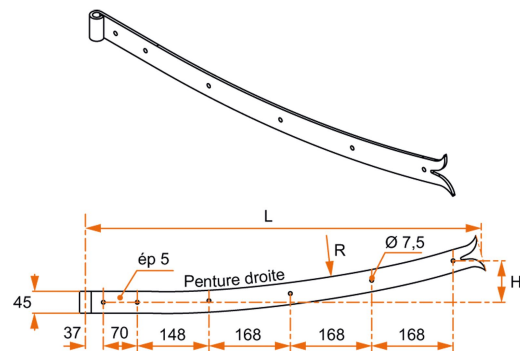

Les applications possibles sont :

Portails battants

 **Astuce**

- Si vous souhaitez une penture avec un galbe différent, veuillez nous consulter.

Produits à commander chez :
BURGAUD SAS 147, rue des Paludiers Z.I. des Mares 85270 SAINT-HILAIRE-DE-RIEZ
email : commande@tirard-burgaud.com

Les applications possibles sont :

Portails battants

Référence	L	Finition	Sens de montage	H/R	GENCOD 3565920	Condit. par	Délai j
3118551	490	Zn+9005-30%	gauche	61/700	05011 7	10	SD
3118541	490	Zn+9005-30%	droit	61/700	05009 4	10	SD
3118531	490	Zn+9005-30%	gauche	72/600	05007 0	10	SD
311873	490	Zn+9005-30%	droit	136/358	05039 1	10	SD
311872	490	Zn+9005-30%	gauche	136/358	04786 5	10	SD
311879	490	Zn+9005-30%	droit	107/427	05040 7	10	SD
311878	490	Zn+9005-30%	droite	107/427	04803 9	10	SD
3118631	660	Zn+9005-30%	gauche	52/2010	05024 7	10	SD
3118621	660	Zn+9005-30%	droit	52/2010	05022 3	10	SD
3118611	660	Zn+9005-30%	gauche	66/1610	05020 9	10	SD
3118601	660	Zn+9005-30%	droit	66/1610	05019 3	10	SD
311877	660	Zn+9005-30%	gauche	81/1313	05043 8	10	SD
311876	660	Zn+9005-30%	droit	81/1313	04802 2	10	SD
311874	660	Zn+9005-30%	gauche	102/1064	04801 5	10	SD
311875	660	Zn+9005-30%	droit	102/1064	05042 1	10	SD
3118711	830	Zn+9005-30%	gauche	69/2880	18098 2	10	SD
3118701	830	Zn+9005-30%	droit	69/2880	18097 5	10	SD
3118691	830	Zn+9005-30%	gauche	85/2320	05034 6	10	SD
3118681	830	Zn+9005-30%	droit	85/2320	05033 9	10	SD