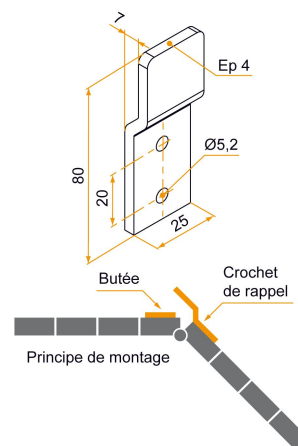

Les applications possibles sont :

Volets battants PVC et aluminium

Caractéristiques

- En aluminium
- Pour volet double
- Choisir le contre coude du crochet en fonction de l'épaisseur de la butée

Astuce

- Compatible avec :
- - Butée d'espagnolette Atlantique avec protection en composite
- Consultez l'index.