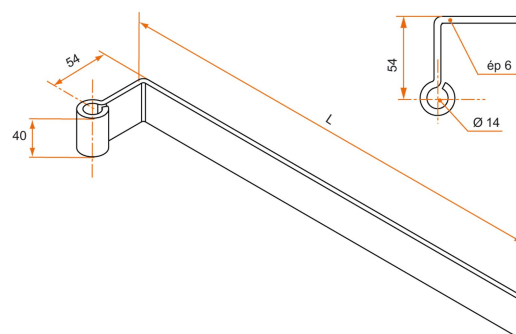

Les applications possibles sont :

Volets battants bois

Caractéristiques

- En acier

Astuce

- Pour les Charnières de jumelage, veuillez consulter la page "Charnières pour volet double" (Consultez le sommaire)

Produits à commander chez :
BURGAUD SAS 147, rue des Paludiers Z.I. des Mares 85270 SAINT-HILAIRE-DE-RIEZ
email : commande@tirard-burgaud.com

Les applications possibles sont :

Volets battants bois

Référence	L	Finition	GENCOD 3565920	Condit. par	Délai j
1PD92696	300	9005-30%	15350 4	12	21
1PD92697	350	9005-30%	15351 1	12	21
1PD92698	400	9005-30%	15352 8	12	21
1PD92699	450	9005-30%	15353 5	12	21
1PD92700	500	9005-30%	15362 7	6	21
1PD92701	550	9005-30%	15363 4	6	21
1PD92702	600	9005-30%	15364 1	6	21
1PD92703	650	9005-30%	15365 8	6	21
1PD92704	700	9005-30%	15366 5	6	21
1PD92705	800	9005-30%	15367 2	6	21
1PD92706	900	9005-30%	15368 9	6	21
1PD92707	1000	9005-30%	17618 3	6	21
1PD92708	1200	9005-30%	17619 0	3	21