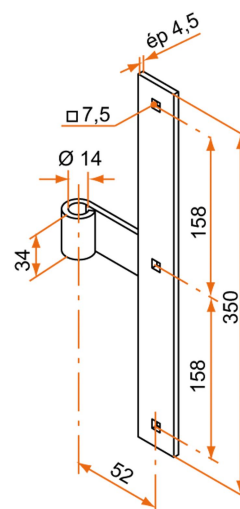

Les applications possibles sont :

Volets battants bois

Caractéristiques

- En acier
- Composition :
- 2 pentures intermédiaires

Produits à commander chez :
BURGAUD SAS 147, rue des Paludiers Z.I. des Mares 85270 SAINT-HILAIRE-DE-RIEZ
email : commande@tirard-burgaud.com

Kit 2 pentures intermédiaires - bout carré - Ø14 - H.350 - 34x4,5 - trous carrés de 7,5 - déport 52

Les applications possibles sont :

Volets battants bois

Référence	Nb trous	Finition	GENCOD 3565920	Condit. par	Délai j
1K192116	3	9005-30%	17412 7	1	21