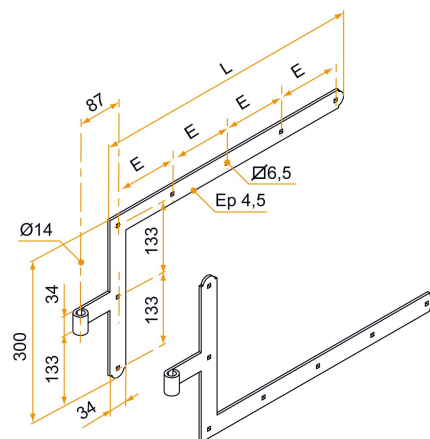

Les applications possibles sont :

Volets battants bois

Caractéristiques

- En acier
- Composition :
- 1 penture équerre gauche
- 1 penture équerre droite

Produits à commander chez :
BURGAUD SAS 147, rue des Paludiers Z.I. des Mares 85270 SAINT-HILAIRE-DE-RIEZ
email : commande@tirard-burgaud.com

Kit 2 pentures équerres - bout rond - Ø14 - H.300 - 34x4,5 - trous carrés de 6,5 - déport 87

Les applications possibles sont :

Volets battants bois

Référence	L	E	Nb trous	Finition	GENCOD 3565920	Condit. par	Délai j
1KI92191	300	133	5	9005-30%	17456 1	1	21
1KI92192	400	122	6	9005-30%	17457 8	1	21
1KI92193	500	116,5	7	9005-30%	17458 5	1	21
1KI92194	600	141,5	7	9005-30%	17459 2	1	21
1KI92195	700	133	8	9005-30%	17460 8	1	21