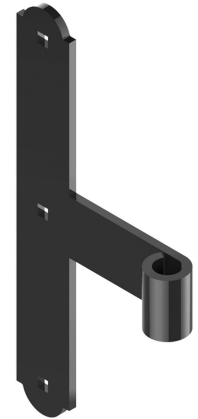

Les applications possibles sont :

Volets battants bois

Caractéristiques

- En acier
- Composition :
- 2 pentures intermédiaires

Produits à commander chez :
BURGAUD SAS 147, rue des Paludiers Z.I. des Mares 85270 SAINT-HILAIRE-DE-RIEZ
email : commande@tirard-burgaud.com

Kit 2 pentures intermédiaires - bout rond - Ø14 - H.225 - 34x4,5 - trous carrés de 6,5 - déport 87

Les applications possibles sont :

Volets battants bois

Référence	H	Nb trous	Finition	GENCOD 3565920	Condit. par	Délai j
1K192196	225	3	9005-30%	17461 5	1	21