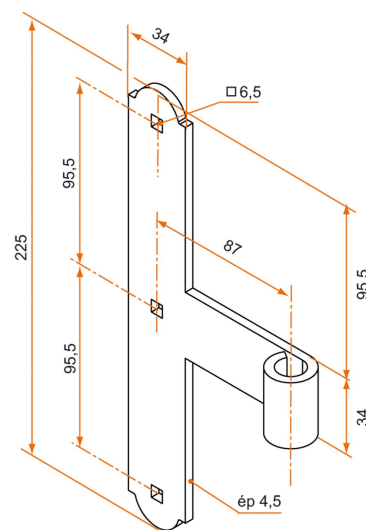

Les applications possibles sont :

Volets battants bois

Caractéristiques

- En acier
- Composition :
- 2 pentures intermédiaires

Produits à commander chez :
BURGAUD SAS 147, rue des Paludiers Z.I. des Mares 85270 SAINT-HILAIRE-DE-RIEZ
email : commande@tirard-burgaud.com

Kit 2 pentures intermédiaires - bout rond - Ø14 - H.225 - 34x4,5 - trous carrés de 6,5 - déport 87

Les applications possibles sont :

Volets battants bois

Référence	H	Nb trous	Finition	GENCOD 3565920	Condit. par	Délai j
1K192196	225	3	9005-30%	17461 5	1	21