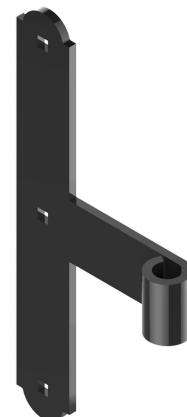

Les applications possibles sont :

Volets battants bois

Caractéristiques

- En acier
- Composition :
- 2 pentures intermédiaires

Produits à commander chez :
BURGAUD SAS 147, rue des Paludiers Z.I. des Mares 85270 SAINT-HILAIRE-DE-RIEZ
email : commande@tirard-burgaud.com

Kit 2 pentures intermédiaires - bout rond - Ø14 - H.225 - 34x4,5 - trous carrés de 6,5 - déport 87

Les applications possibles sont :

Volets battants bois

Référence	H	Nb trous	Finition	GENCOD 3565920	Condit. par	Délai j
1K192196	225	3	9005-30%	17461 5	1	21