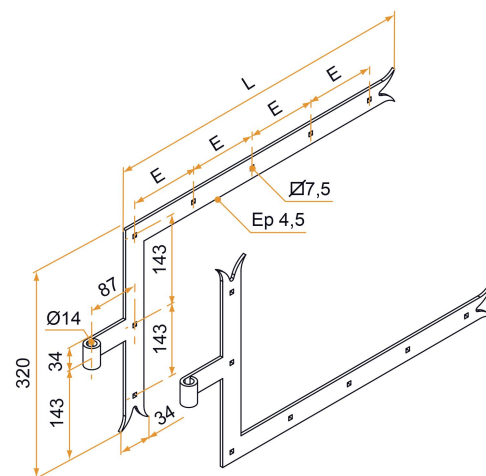

## Caractéristiques

- En acier
- Composition :
- 1 penture équerre gauche
- 1 penture équerre droite

Produits à commander chez :  
 BURGAUD SAS 147, rue des Paludiers Z.I. des Mares 85270 SAINT-HILAIRE-DE-RIEZ  
 email : commande@tirard-burgaud.com

# Kit 2 pentures équerres - queue de carpe - Ø14 - H.320 - 34x4,5 - trous carrés de 6,5 - déport 87

Les applications possibles sont :

Volets battants bois

Référence	L	E	Nb trous	Finition	GENCOD 3565920	Condit. par	Délai j
1KI92203	300	118	5	9005-30%	17468 4	1	21
1KI92204	400	112	6	9005-30%	17469 1	1	21
1KI92205	500	109	7	9005-30%	17470 7	1	21
1KI92206	600	134	7	9005-30%	17471 4	1	21
1KI92207	700	127	8	9005-30%	17472 1	1	21