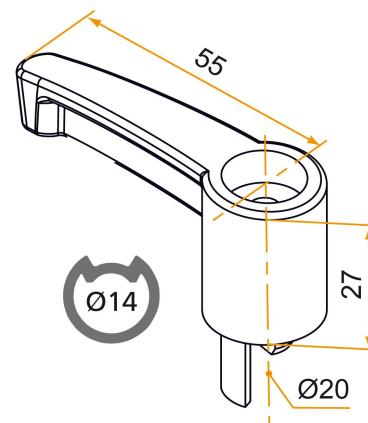

### Astuce

- Calcul de la longueur du tube : L. tube = L. totale de l'espagnolette - 18 mm.

## ATTENTION

- Vis de fixation des embouts courts à commander séparément : vis tôle CBL TORX - Ø4,8xL.32 - inox (consultez l'index).

Produits à commander chez :  
BURGAUD SAS 147, rue des Paludiers Z.I. des Mares 85270 SAINT-HILAIRE-DE-RIEZ  
email : commande@tirard-burgaud.com