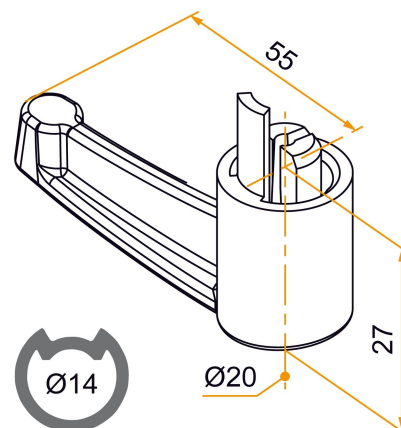

Les applications possibles sont :

Volets battants PVC et aluminium

Caractéristiques

- À visser

Astuce

- Calcul de la longueur du tube : L. tube = L. totale de l'espagnolette - 18 mm.

ATTENTION

- Vis de fixation des embouts courts à commander séparément : vis tôle CBL TORX - Ø4,8xL.32 - inox (consultez l'index).