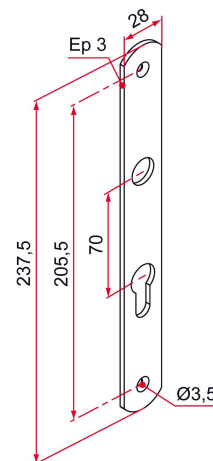

- Nous consulter pour d'autres longueurs comprises entre 150 mini. et 300 maxi. ainsi que pour les finitions couleur métal.
- Ces pièces peuvent être réalisées sur demande sans trou de béquille et/ou sans trou de cylindre pour une quantité minimum de 100 pièces.