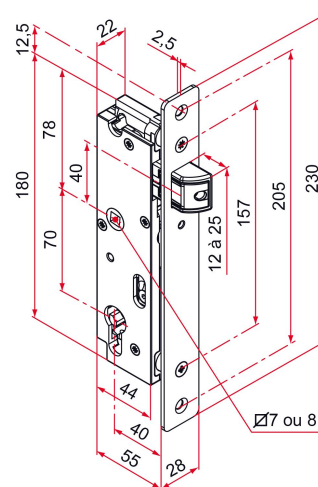

Les applications possibles sont :

Portails battants

Caractéristiques

- Boîtier de serrure en composite et tête en inox 304
- Réversible

Astuce

- Pour les versions en couleur, seule la tête est peinte.

Produits à commander chez :
TIRARD SAS 16, Avenue du Vimeu Vert Z.A. du Vimeu Industriel 80210
FEUQUIERES-EN-VIMEU
email : commande@tirard-burgaud.com