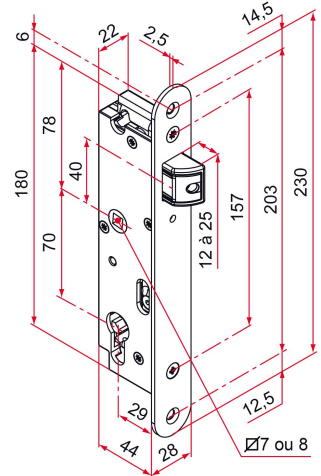

Astuce

- Pour les versions en couleur, seule la tête est peinte.
- Pour pouvoir monter les butées sur la serrure rajouter M5 à la fin du code.