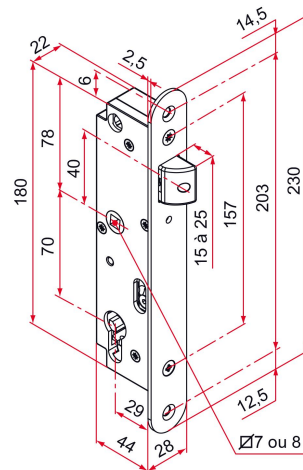

Astuce

- Pour les versions en couleur, seule la tête est peinte.
- Pour pouvoir monter les butées sur la serrure rajouter M5 à la fin du code.