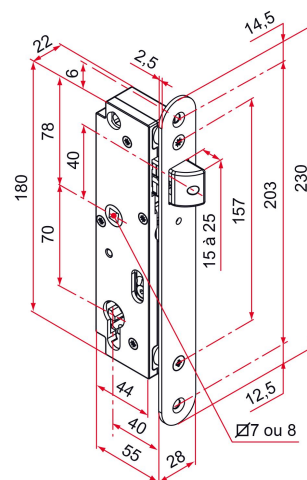

Astuce

- Pour les versions en couleur, seule la tête est peinte.
- Pour pouvoir monter les butées sur la serrure rajouter M5 à la fin du code.