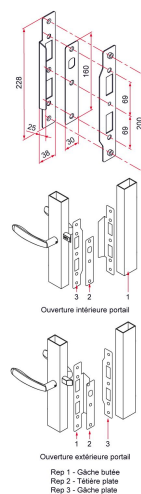

## Caractéristiques

- Composée de :
- 1 têtière plate en inox 304
- 1 gâche plate en inox 304
- 1 gâche butée en inox 304
- Vis et douilles de fixation serrure et gâche inox

Produits à commander chez :  
 TIRARD SAS 16, Avenue du Vimeu Vert Z.A. du Vimeu Industriel 80210  
 FEUQUIERES-EN-VIMEU  
 email : commande@tirard-burgaud.com