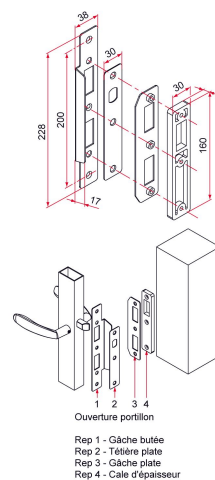

Les applications possibles sont :

Portails battants

Caractéristiques

- Composée de :
- 1 têtière plate en inox 304
- 1 gâche plate en inox 304
- 1 gâche butée en inox 304
- 1 cale d'épaisseur en composite
- Vis et douilles de fixation serrure et gâche