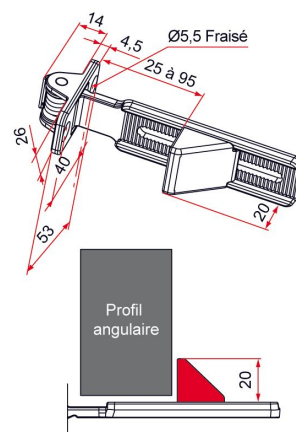

Les applications possibles sont :

Portails battants

Caractéristiques

- Corps en cupro-aluminium
- Rappel à ressort renforcé en cupro-aluminium
- Butée en composite

Produits à commander chez :
 TIRARD SAS 16, Avenue du Vimeu Vert Z.A. du Vimeu Industriel 80210
 FEUQUIERES-EN-VIMEU
 email : commande@tirard-burgaud.com