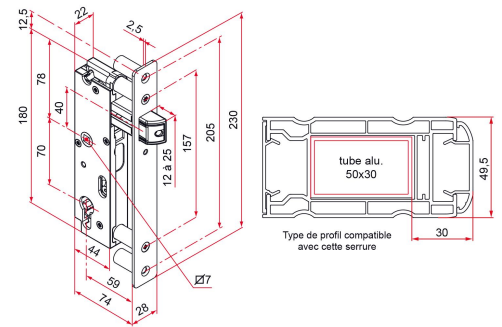

## Caractéristiques

- Boîtier de serrure en composite et tête en inox 304
- Réversible

Produits à commander chez :  
TIRARD SAS 16, Avenue du Vimeu Vert Z.A. du Vimeu Industriel 80210  
FEUQUIERES-EN-VIMEU  
email : [commande@tirard-burgaud.com](mailto:commande@tirard-burgaud.com)

# Serrure GK à pêne rentrant - axe à 59 - tête carrée - à encastrer

Les applications possibles sont :

Portails battants

Référence	Fouillot carré de	Finition	GENCOD 3661598	Condit. par	Délai j
GK401130	7	brossé	04699 2	1	7
GK401140	8	brossé	05932 9	1	7