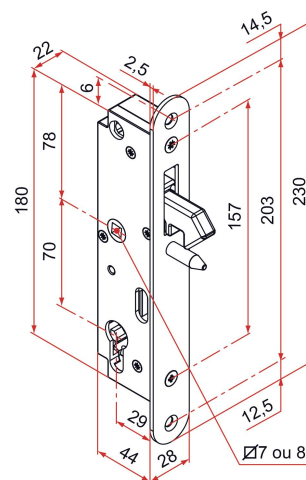

Les applications possibles sont :

Portails coulissants

Caractéristiques

- Boîtier de serrure en composite
- Tête en inox 304

Produits à commander chez :
TIRARD SAS 16, Avenue du Vimeu Vert Z.A. du Vimeu Industriel 80210
FEUQUIERES-EN-VIMEU
email : commande@tirard-burgaud.com

Serrure GK à pêne levant zamak - axe à 29 - tête ronde - à encastrer

Les applications possibles sont :

Portails coulissants

| Référence | Fouillot carré de | Finition tête | GENCOD 3661598 | Condit. par | Délai j |
|--------------|-------------------|---------------|-------------------|----------------|---------|
| GK401201PZTP | 7 | brossé | 04647 3 | 1 | 7 |
| GK401211PZTP | 8 | brossé | 04648 0 | 1 | 7 |