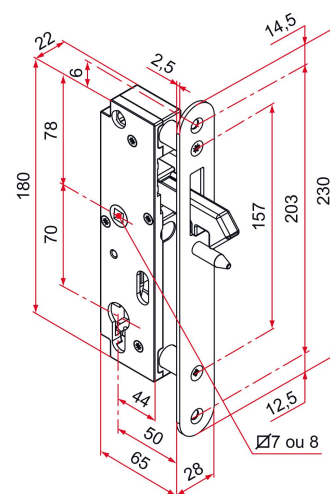

## Caractéristiques

- Boîtier de serrure en composite
- Tête et pêne en inox 304

Produits à commander chez :  
TIRARD SAS 16, Avenue du Vimeu Vert Z.A. du Vimeu Industriel 80210  
FEUQUIERES-EN-VIMEU  
email : [commande@tirard-burgaud.com](mailto:commande@tirard-burgaud.com)

# Serrure GK à pêne levant inox - axe à 50 - tête ronde - à encastrer

Les applications possibles sont :

Portails coulissants

Référence	Fouillot carré de	Finition tête	GENCOD 3661598	Condit. par	Délai j
GK401203PZTP	7	brossé	04651 0	1	7
GK401213PZTP	8	brossé	04652 7	1	7