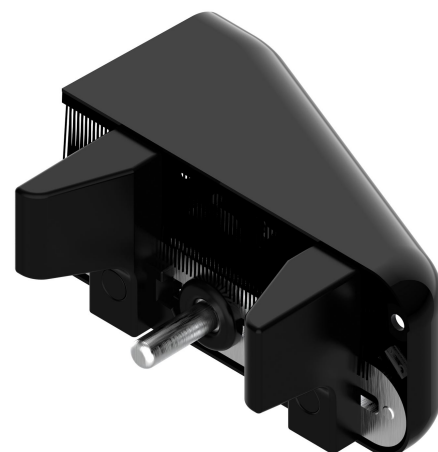

Les applications possibles sont :

Portails coulissants

Caractéristiques

- Réversible
- Avaloirs en caoutchouc évitant marquages ou rayures sur le portail
- Doigt anti-soulèvement
- Equerre en inox de 5 mm
- Capot en zamak
- Brosse en nylon noir pour protéger l'ouverture du boîtier
- Pour portail bois, PVC ou aluminium d'une épaisseur de 30 à 120 mm (par réglage des avaloirs)