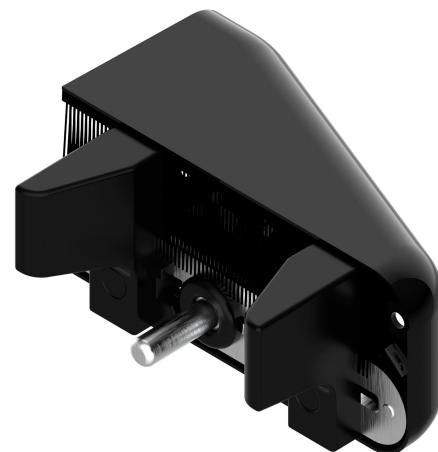

Les applications possibles sont :

Portails coulissants

Caractéristiques

- Réversible
- Avaloirs en caoutchouc évitant marquages ou rayures sur le portail
- Doigt anti-soulèvement
- Equerre en inox de 5 mm
- Capot en zamak
- Brosse en nylon noir pour protéger l'ouverture du boîtier
- Pour portail bois, PVC ou aluminium d'une épaisseur de 30 à 120 mm (par réglage des avaloirs)

Les applications possibles sont :

Portails coulissants

Référence	Finition	GENCOD 3661598	Condit. par	Délai j
NN792001CM	9005-80%	04576 6	3	7
NN791001CM	9016-80%	04577 3	3	7
NN7XX001CM		04622 0	1	21

 Multi-RAL : préciser votre couleur à la commande (<https://www.couleursral.fr/ral-classic>)