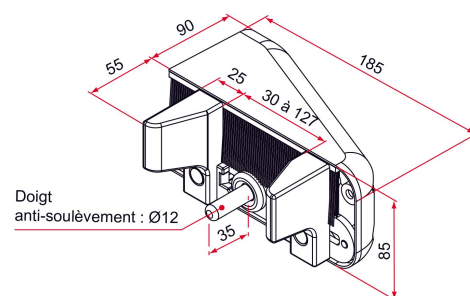

Les applications possibles sont :

Portails coulissants

Caractéristiques

- Réversible
- Avaloirs en caoutchouc évitant marquages ou rayures sur le portail
- Doigt anti-soulèvement
- Equerre en inox de 5 mm
- Capot en zamak
- Brosse en nylon noir pour protéger l'ouverture du boîtier
- Pour portail bois, PVC ou aluminium d'une épaisseur de 30 à 120 mm (par réglage des avaloirs)