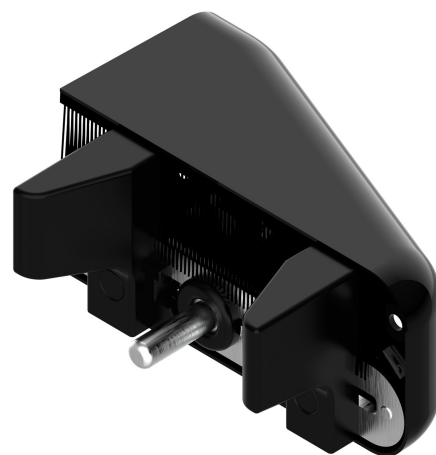

Les applications possibles sont :

Portails coulissants

Produits à commander chez :
TIRARD SAS 16, Avenue du Vimeu Vert Z.A. du Vimeu Industriel 80210
FEUQUIERES-EN-VIMEU
email : commande@tirard-burgaud.com