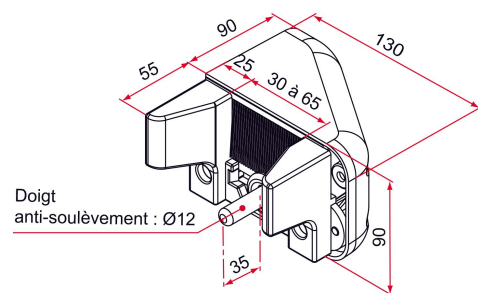

Les applications possibles sont :

Portails coulissants

Caractéristiques

- Réversible
- Avaloirs en caoutchouc évitant marquages ou rayures sur le portail
- Doigt anti-soulèvement
- Equerre en inox de 5 mm
- Capot en aluminium
- Brosse en nylon noir pour protéger l'ouverture du boîtier
- Pour portail bois, PVC ou aluminium d'une épaisseur de 30 à 65 mm (par réglage des avaloirs)