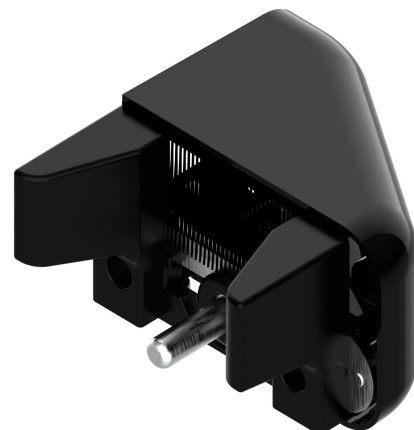

Les applications possibles sont :

Portails coulissants

Produits à commander chez :
TIRARD SAS 16, Avenue du Vimeu Vert Z.A. du Vimeu Industriel 80210
FEUQUIERES-EN-VIMEU
email : commande@tirard-burgaud.com