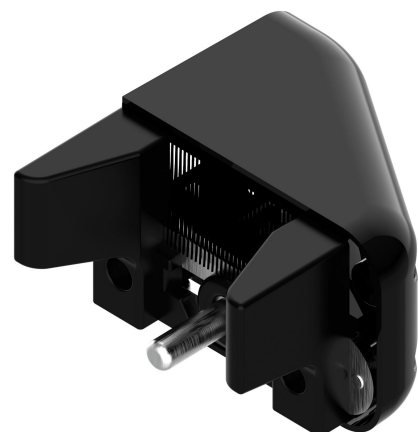

Les applications possibles sont :

Portails coulissants

Caractéristiques

- Réversible
- Avaloirs en caoutchouc évitant marquages ou rayures sur le portail
- Doigt anti-soulèvement
- Equerre en inox de 5 mm
- Capot en aluminium
- Brosse en nylon noir pour protéger l'ouverture du boîtier
- Pour portail bois, PVC ou aluminium d'une épaisseur de 30 à 65 mm (par réglage des avaloirs)

Les applications possibles sont :

Portails coulissants

Référence	Finition	GENCOD 3661598	Condit. par	Délai j
NN792101CMSAT	9005-30%	05116 3	3	7
NN792101CM	9005-80%	04580 3	3	7
NN791101CMSAT	9016-30%	05115 6	3	14
NN791101CM	9016-80%	04579 7	3	7
NN7XX101CM		04623 7	1	21