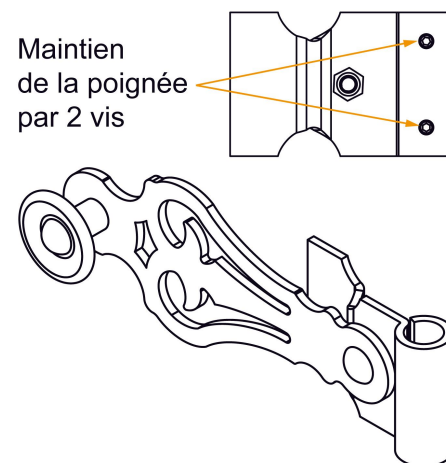

Les applications possibles sont :

Volets battants bois

Caractéristiques

- Composition du sachet :
- 1 poignée Atlantique montée sur panneton (maintien sur le tube par 2 vis en acier)
- 1 support sans sécurité en acier
- 4 colliers plats larges en acier

Astuce

- Avec colliers.
- Disponible avec colliers aciers déportés sur demande.

Les applications possibles sont :

Volets battants bois

Référence	Finition	GENCOD 3565920	Condit. par	Délai j
1ES92025	9005-30%	15176 0	10	21
1ES12004	Zn	17283 3	10	21